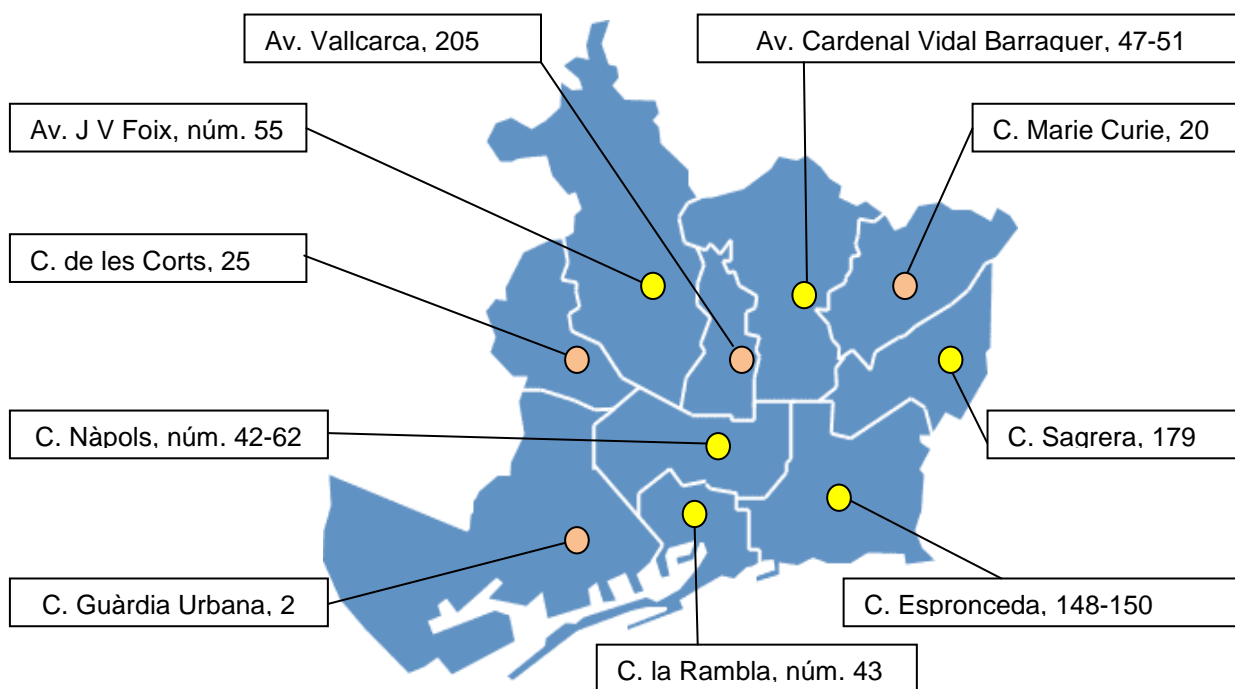

Eixos comercials de Barcelona

Les Unitats Territorials de la Guàrdia Urbana que poden rebre i tramitar denúncies són les següents:

Unitat Territorial	Adreça	Horari d'atenció
Ciutat Vella	C. la Ramblas, 43	24 hores
Eixample	C. Nàpols, 42-62	24 hores
Sarrià – Sant Gervasi	Av. J. V. Foix, 55	24 hores
Sant Andreu	C. Sagrera, 179	24 hores
Horta – Guinardó	Av. Cardenal Vidal Barraquer, 47-51	De 6.00 a 22.00 hores
Sant Martí	C. Espronceda, 148-150	De 6.00 a 22.00 hores